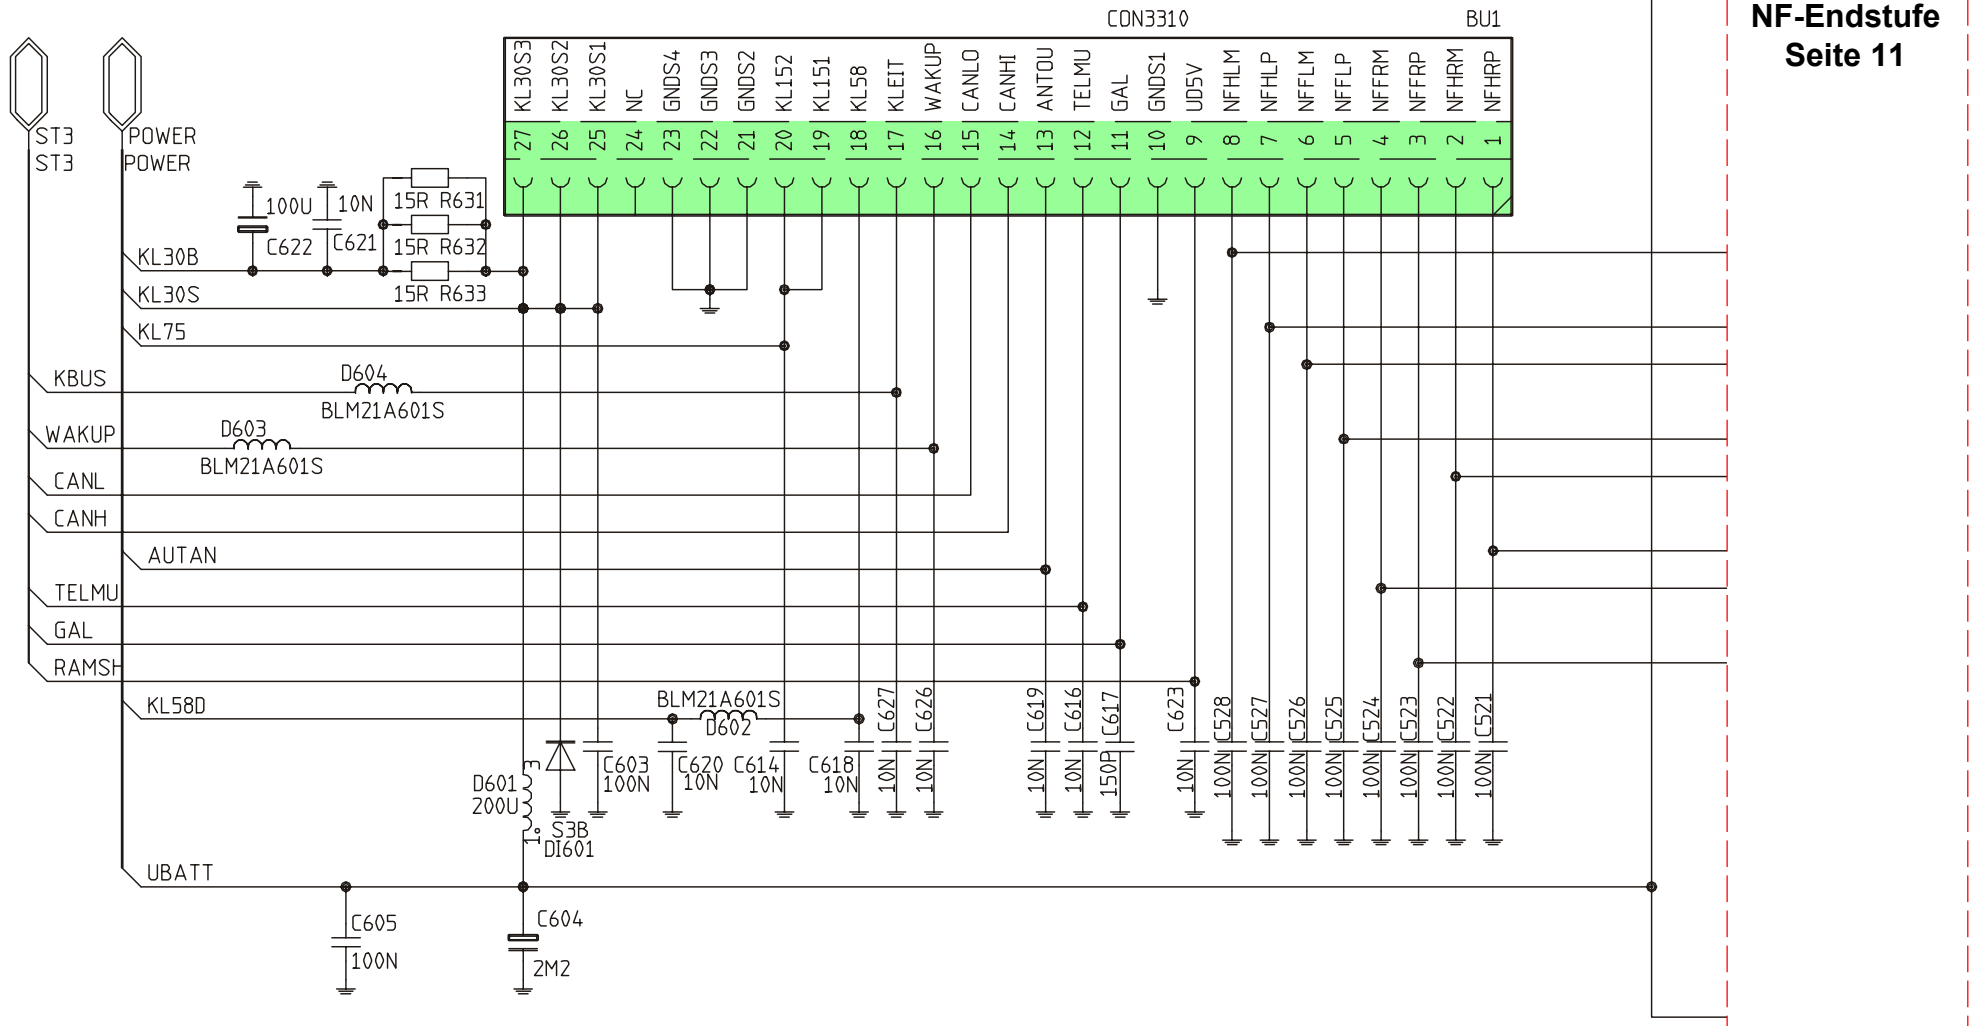

NF-Endstufe
Seite 11