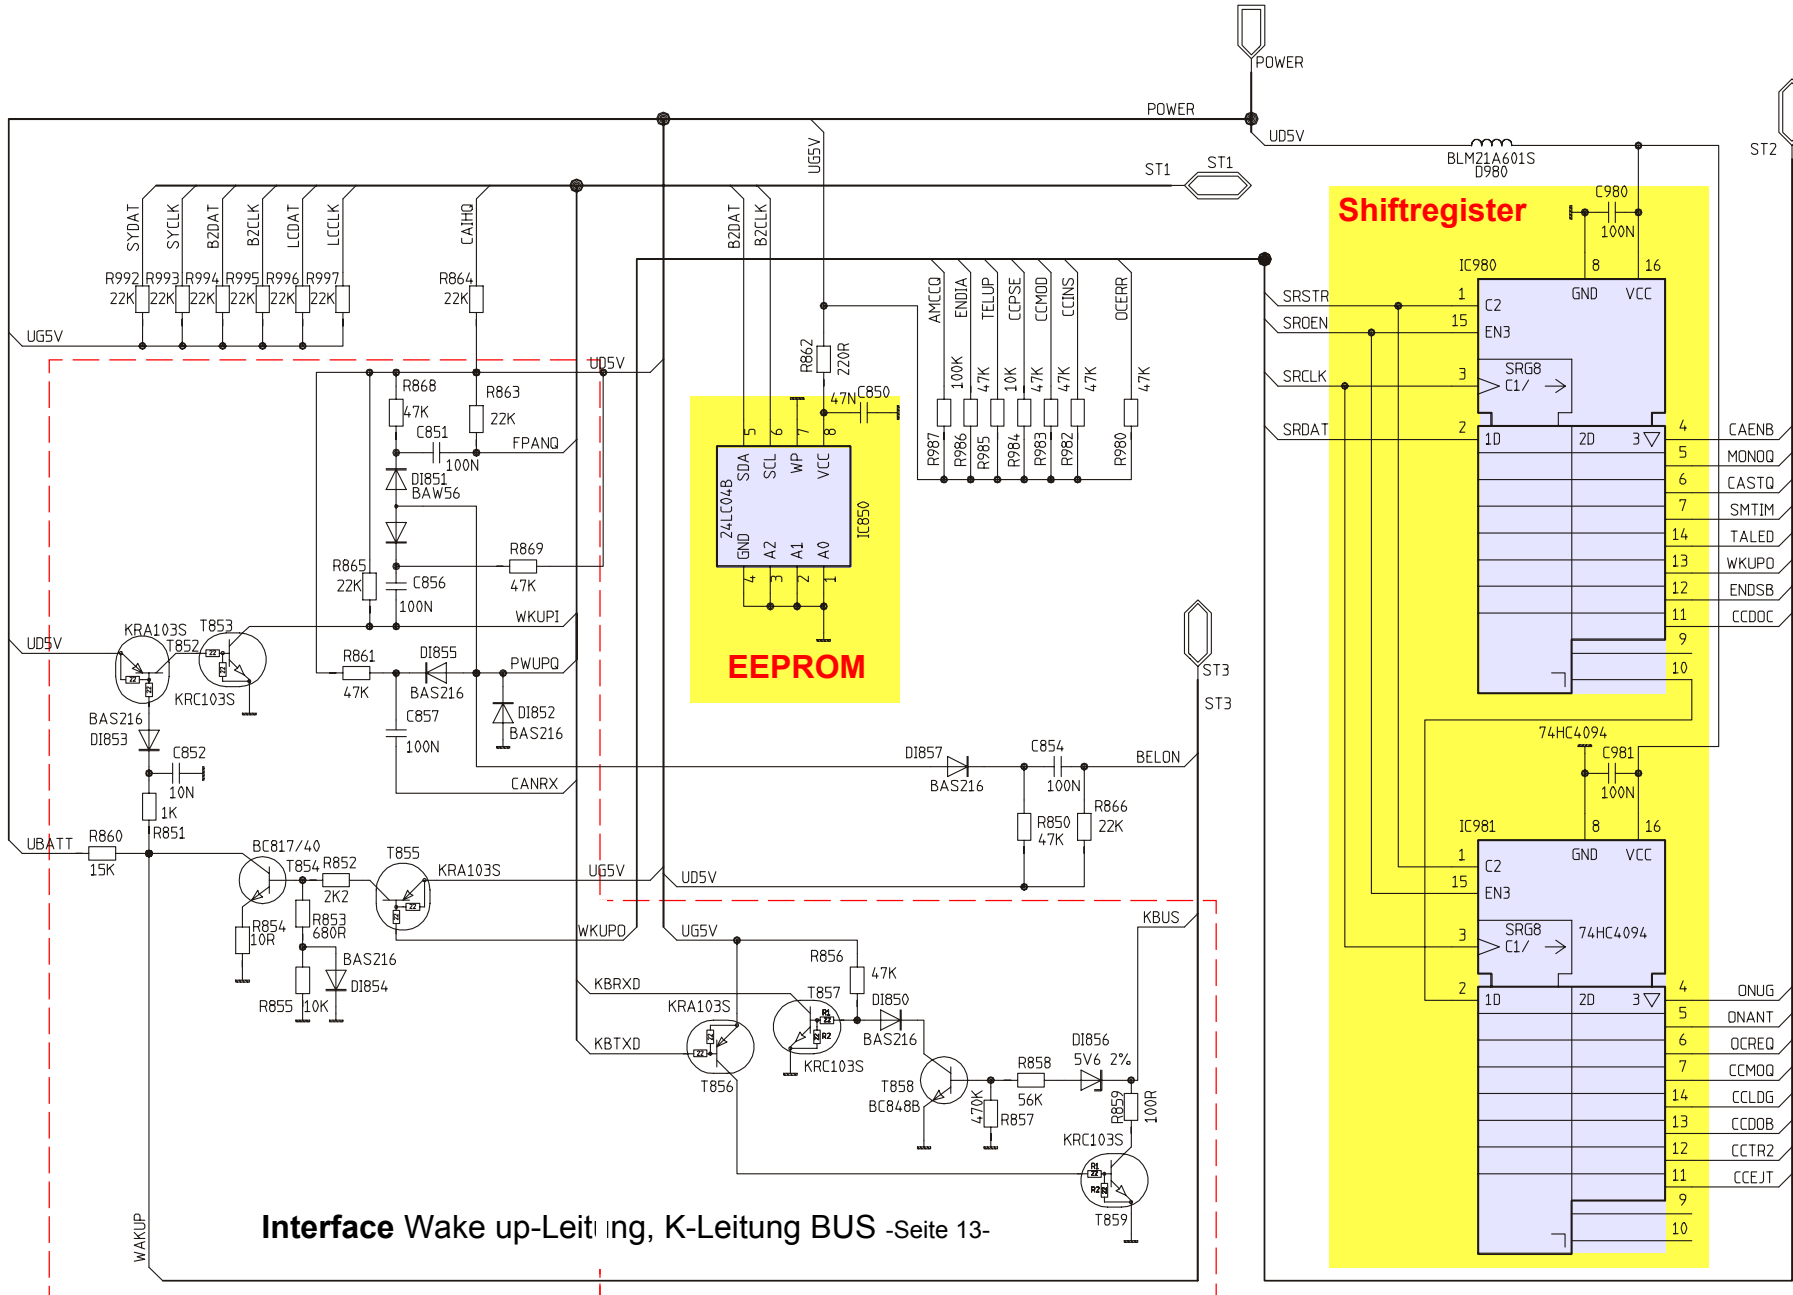

NF-Endstufe
Seite 11

Interface Wake up-Leitung, K-Leitung BUS -Seite 13-

WAHRHEITSTABELLE

CCDOB	CCDOC	DOLBY	MUTE	MS-Sensor
0	0	OFF	-	BLANK-SKIP
0	1	OFF	X	MS-SUCHL.
1	0	B	-	BLANK-SKIP
1	1	C	-	BLANK-SKIP

Steuerung
MS, BSkip, Dolby B/C