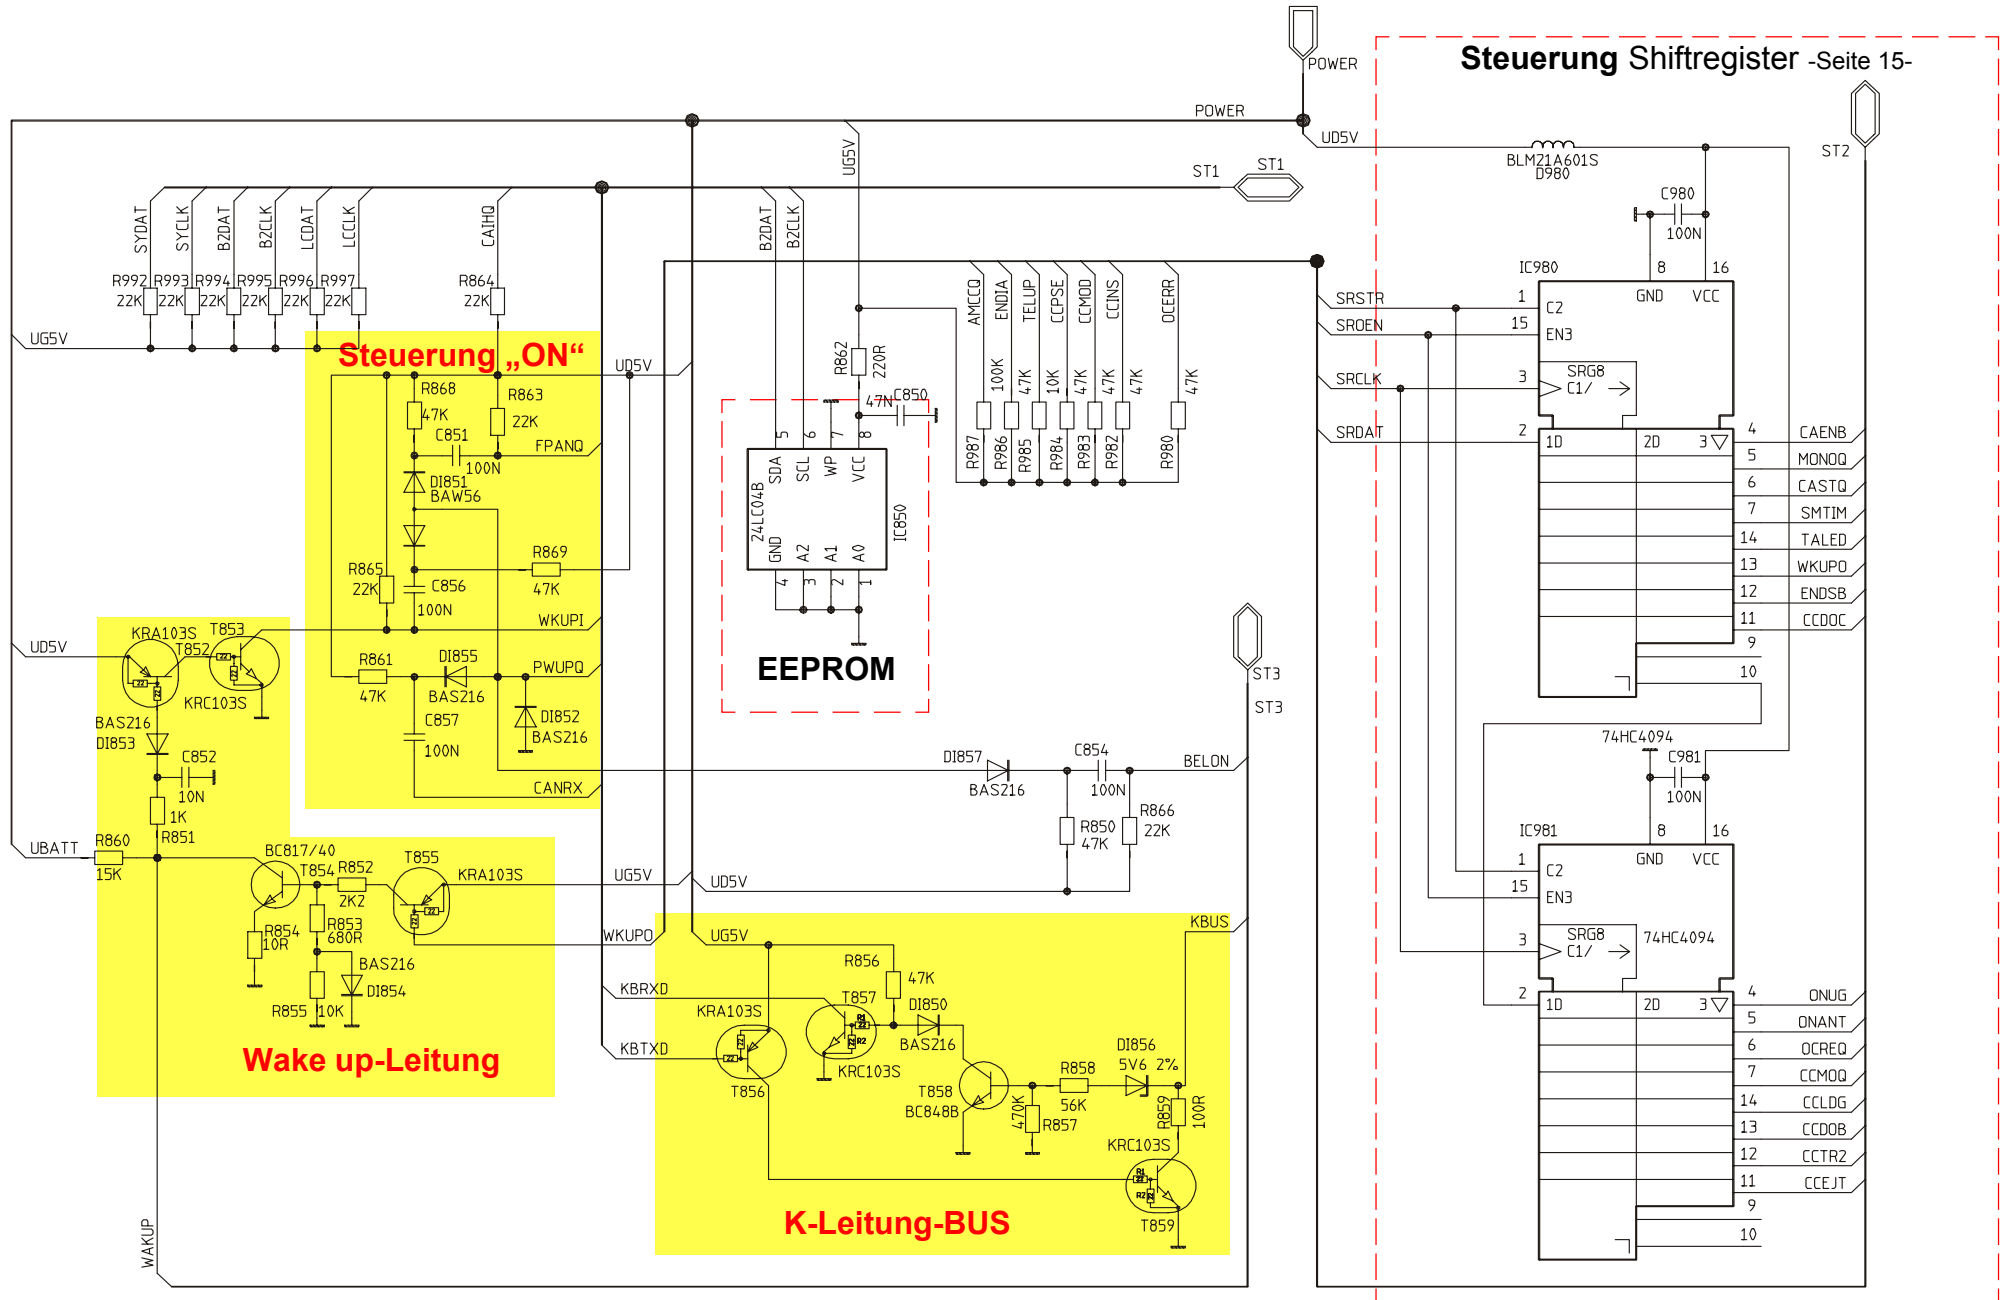

NF-Endstufe
Seite 11

Interface Wake up-Leitung, K-Leitung BUS -Seite 13-

WAHRHEITSTABELLE

CCDOB	CCDOC	DOLBY	MUTE	MS-Sensor
0	0	OFF	-	BLANK-SKIP
0	1	OFF	X	MS-SUCHL.
1	0	B	-	BLANK-SKIP
1	1	C	-	BLANK-SKIP

Steuerung
MS, BSkip, Dolby B/C