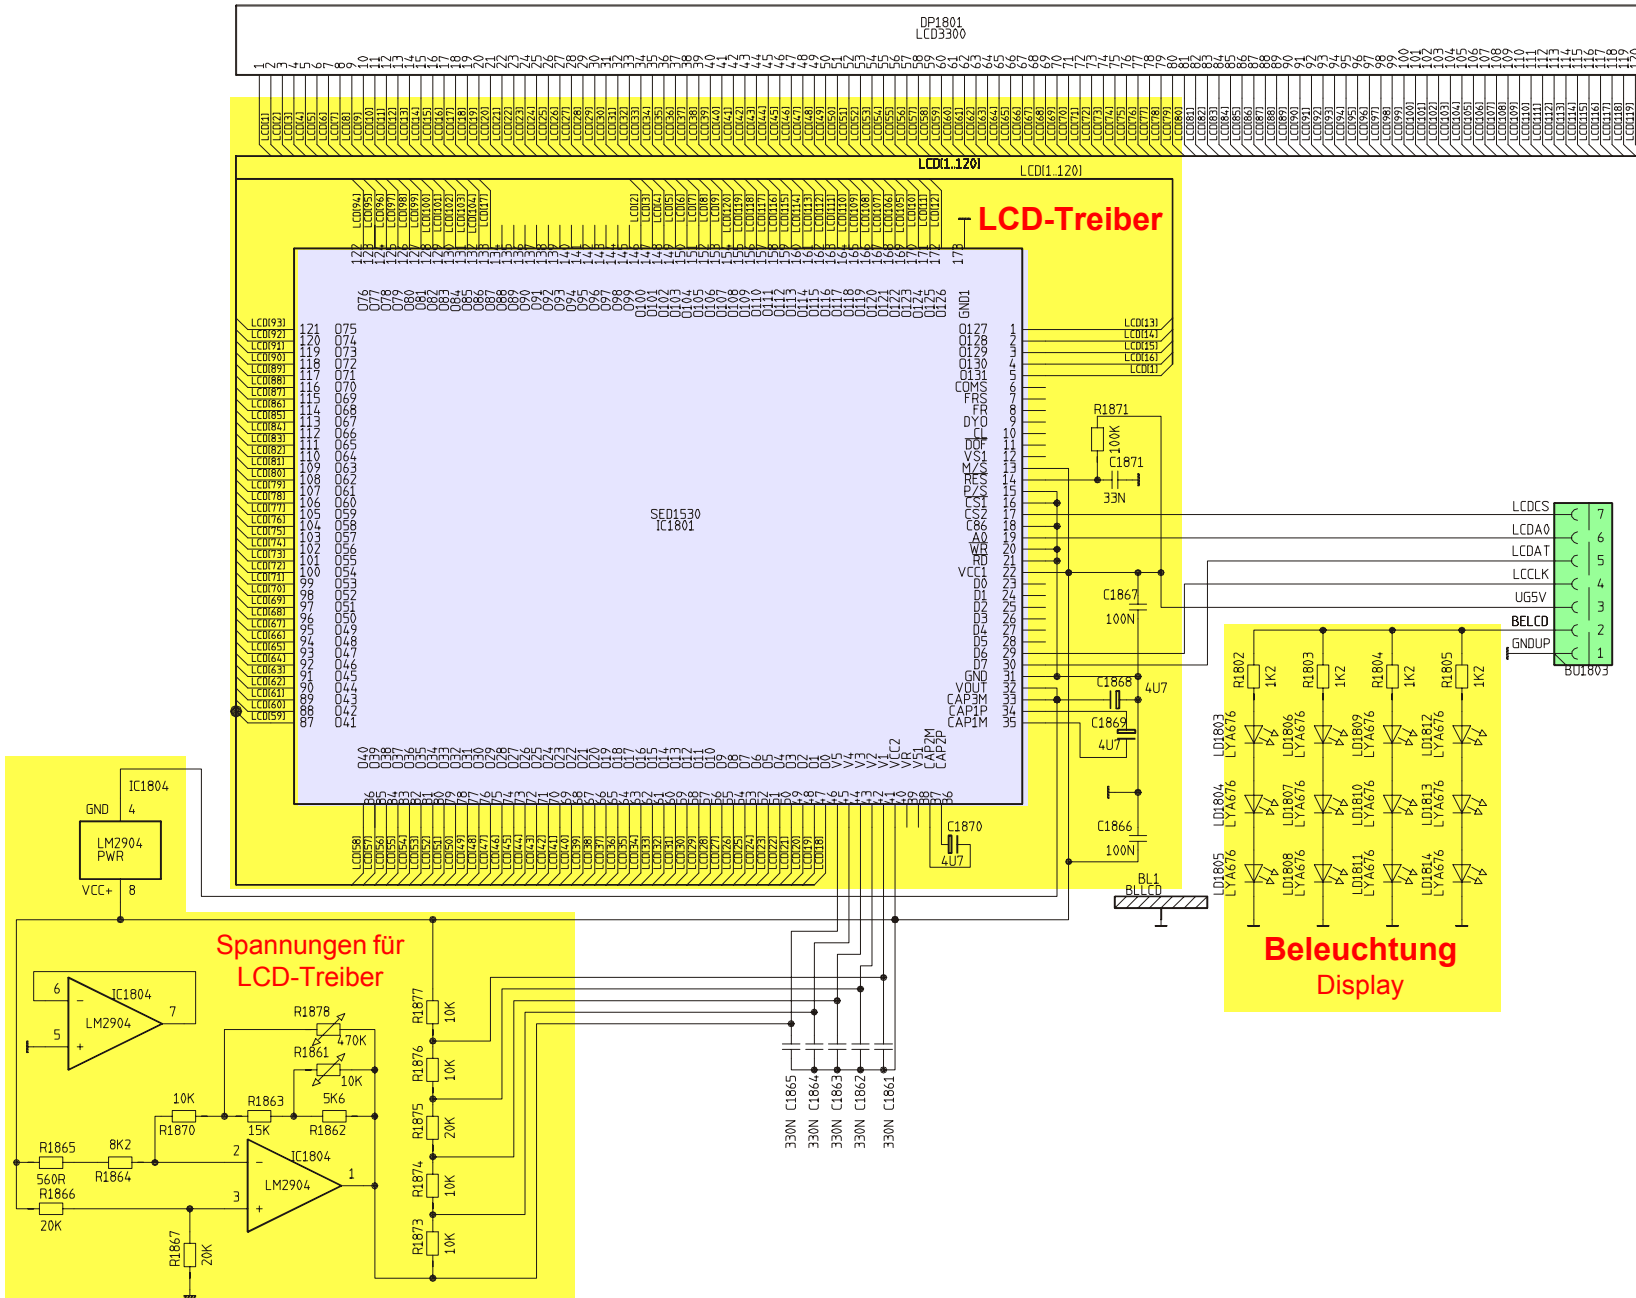

Pos.	Best.-Nr.	Benennung	
1	1284614	CHASSIS VMT	3300
2	1309765	DECKEL, CHASSIS	3200
3	1284622	HALTEFEDER RECHTS	
4	1284630	HALTEFEDER LINKS	3300
5	1271997	SCHUTZKAPPE -D2B HEADER- AMP 969 272-2	
6	1278916	ZB CONNECTOR 21 POL D&R K37000300	3300
7	1246909	KUEHLKOERPER 3310 WGR11318	
8	1246917	IC-HALTER	3310
9	1246992	ZB RAHMEN, ABSCHIRM-FM- M.ANT.BUCHSE	
10	1258842	DECKEL, ABSCHIRM-FM/BS-	3310
11	1247034	DECKEL, ABSCHIRM-FM/LS-	3310
12	1244744	TAPEDECK ASSY ALP GR71-S36B (MJ'98)	
13		ZB BEDIEN.AUFSATZ	3300
14	1284533	SCHALTUNGSPLATTE FRONT 9090	
15	1294342	BEDIENTEIL MOBIL KPL.	
16	1284460	DECKEL, MOBIL AUDIO 30 ECE	3300
17	1295403	ZIERBLENDE MOBIL KPL. (LINKS)	
18	1334859	TASTE AUDIO	
19	1334875	TASTE KLANG	
20	1334883	TASTE TEL	
21	1334891	TASTE STUMM	
22	1322745	ZIERBLENDE FIX KPL. (RECHTS)	
23	1334913	TASTE 1	
24	1334921	TASTE 2	
25	1334931	TASTE 3	
26	1334948	TASTE 4	
27	1334956	TASTE 5	
28	1334964	TASTE 6	
29	1334972	TASTE 7	
30	1334980	TASTE 8	
31	1334999	TASTE 9	
32	1335006	TASTE 0	
33	1335014	TASTE STERN	
34	1335022	TASTE AUSSCHUB	
35	1283812	KONTAKTMATTE -12 -TASTATUR	3300
36	1337262	ABDECKUNG, LED	
37	1335030	TASTE SOFTKEY LINKS	
38	1335057	TASTE SOFTKEY MITTE LINKS	
39	1335573	TASTE SOFTKEY MITTE RECHTS	
40	1335049	TASTE SOFTKEY RECHTS	
41	1337254	ABDECKUNG, BLIND	
42	1283804	KONTAKTMATTE SOFTKEY	
43	1284150	ENTRIEGELUNGSBÜGEL	3300
44	1284169	DAZU DREHFEDER	
45	1309110	LCD-MODUL KPL.	
46	1284223	ABDECKUNG LCD BDR	3300
47	1284193	DECKEL, LCD	3300