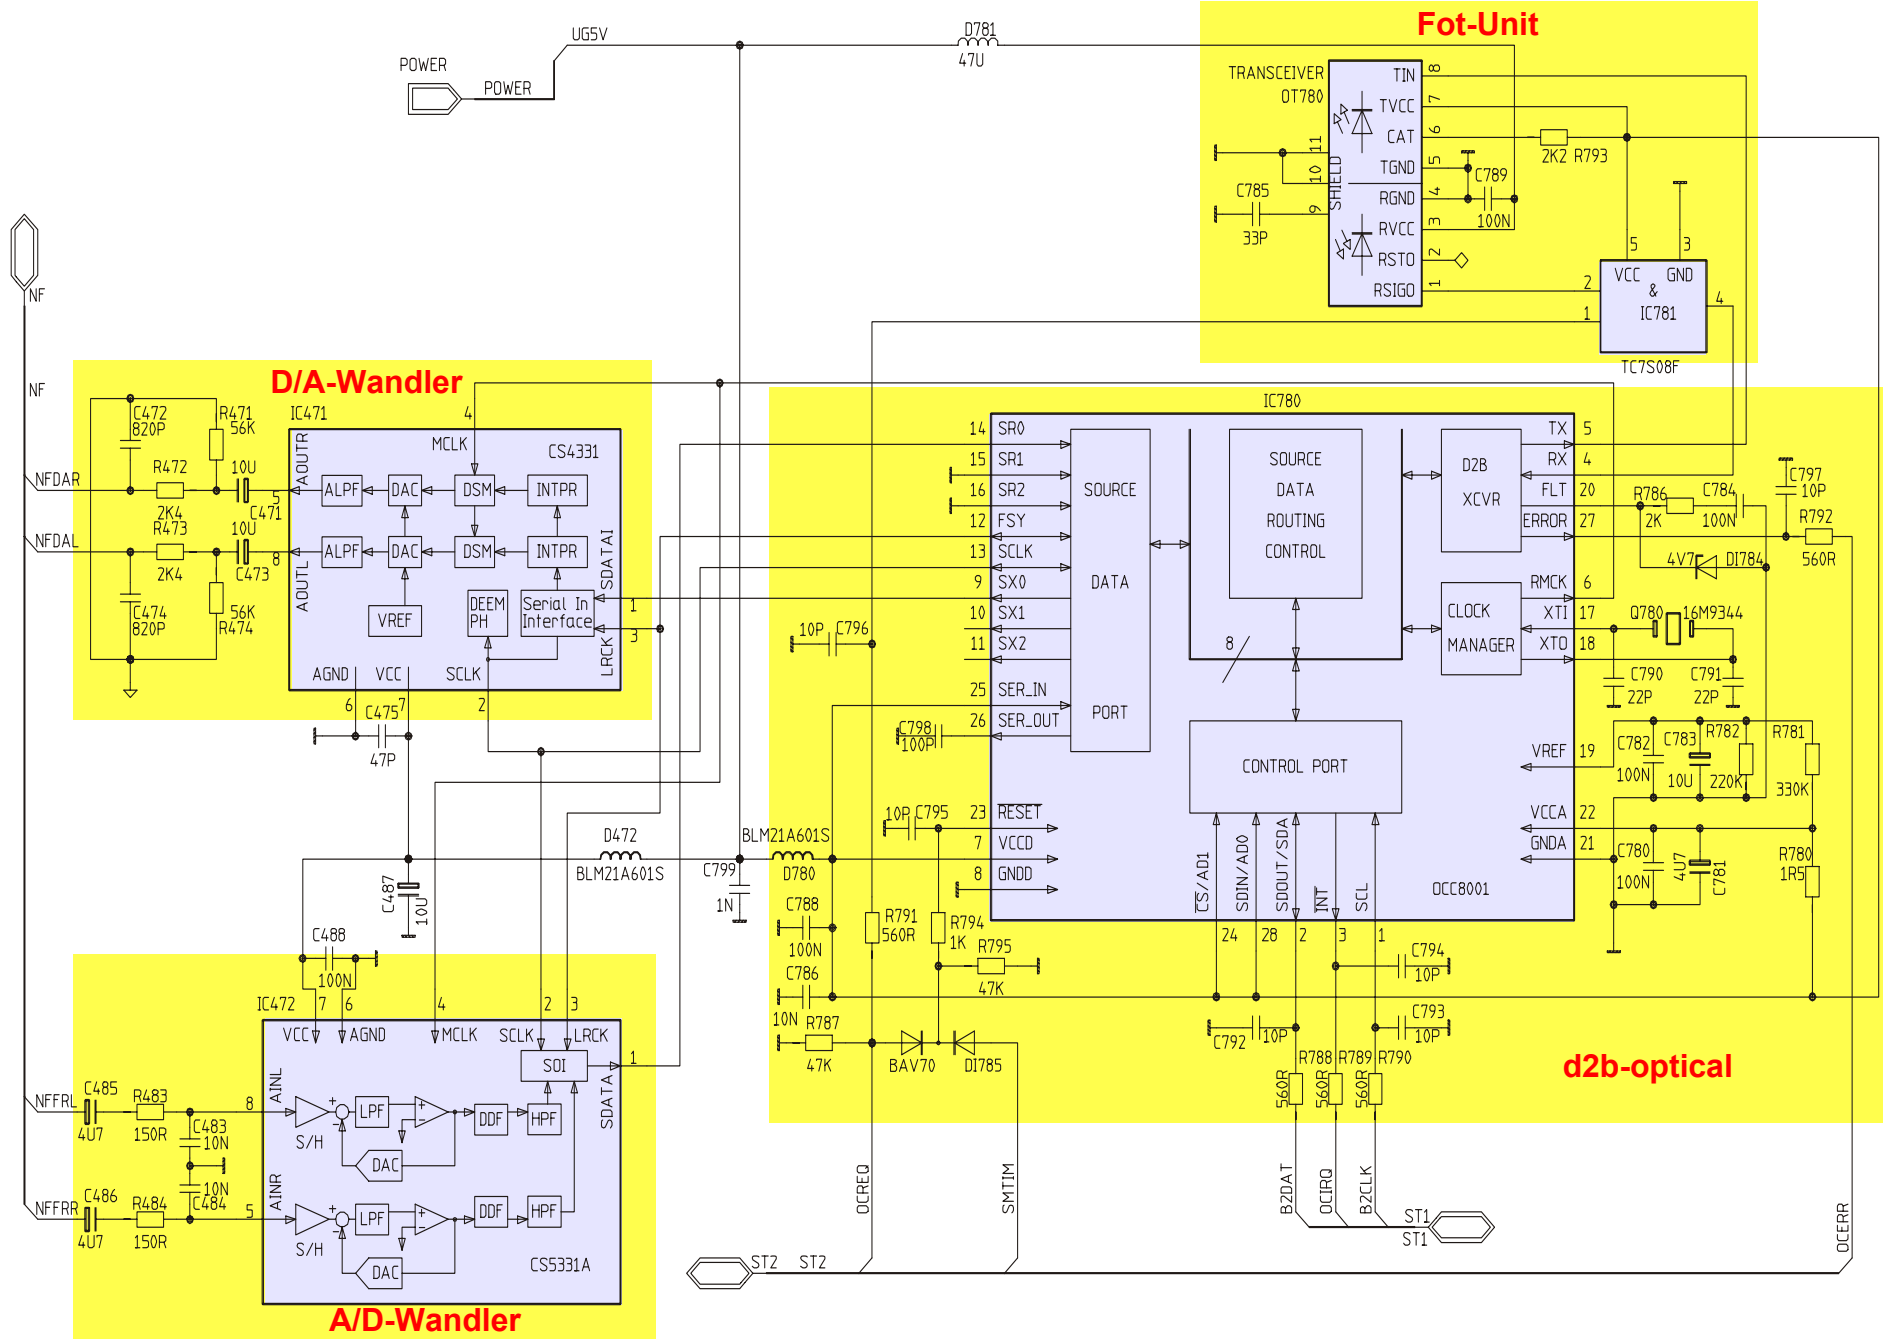

NF-Endstufe
Seite 11

Interface Wake up-Leitung, K-Leitung BUS -Seite 13-

WAHRHEITSTABELLE

CCDOB	CCDOC	DOLBY	MUTE	MS-Sensor
0	0	OFF	-	BLANK-SKIP
0	1	OFF	X	MS-SUCHL.
1	0	B	-	BLANK-SKIP
1	1	C	-	BLANK-SKIP

Steuerung
MS, BSkip, Dolby B/C