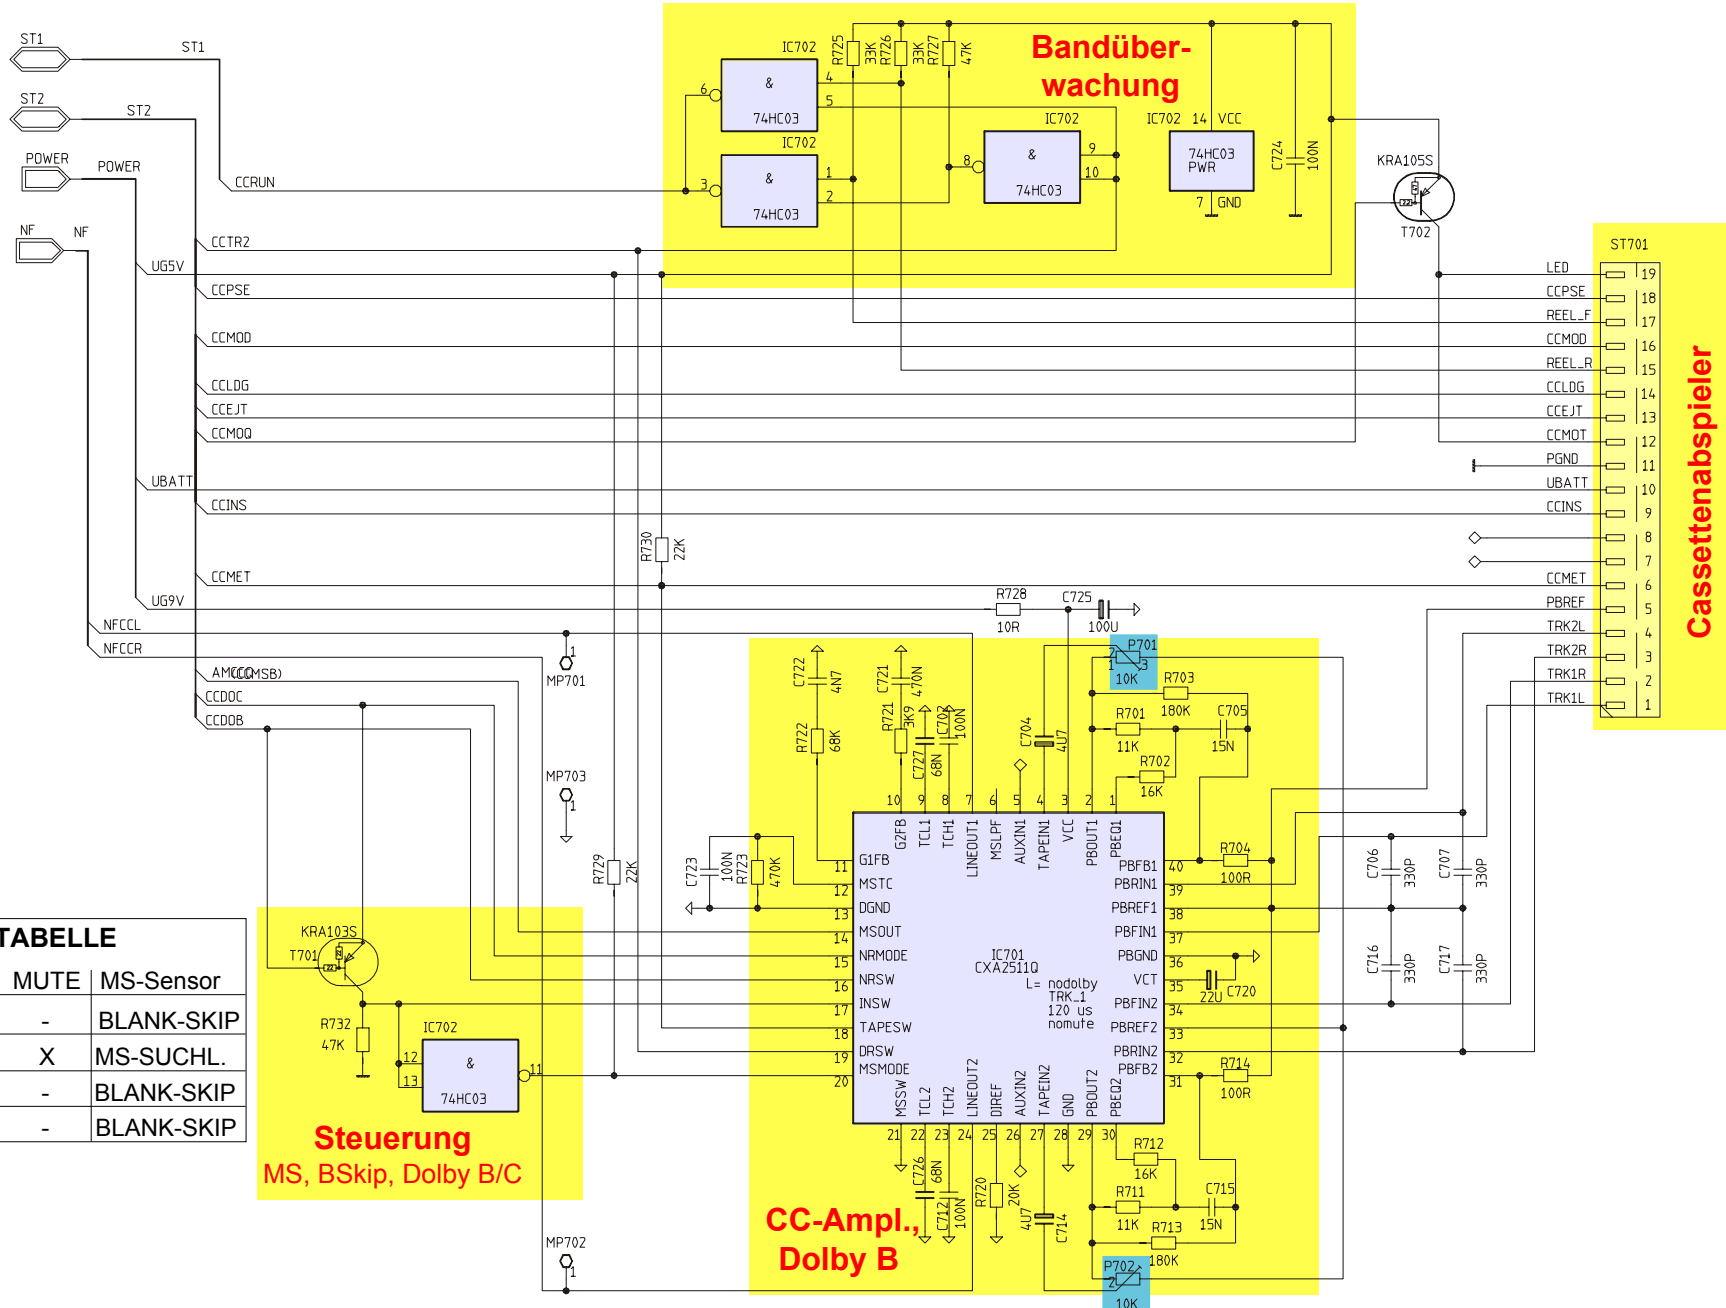

NF-Endstufe
Seite 11

Interface Wake up-Leitung, K-Leitung BUS -Seite 13-

WAHRHEITSTABELLE

CCDOB	CCDOC	DOLBY	MUTE	MS-Sensor
0	0	OFF	-	BLANK-SKIP
0	1	OFF	X	MS-SUCHL.
1	0	B	-	BLANK-SKIP
1	1	C	-	BLANK-SKIP

Steuerung
MS, BSkip, Dolby B/C